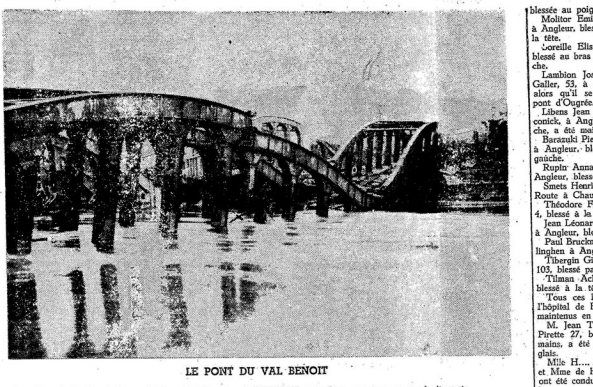

C'est en ne surveillant pas la lecture de leurs enfants que des parents ont eu de tristes surprises !

***

AU JOYER CHRETIEN,
UN FURNAL CHRETIEN

LA POLITIQUE EXTERIEURE
VOUS INTERESSE ?

- LISEZ LES LETTRES
- de nos
- Correspondants
- Particuliers

Le loudre provoque l'exposition La tragédie du pont de Val Benoit commence !

13 tués - plus de 50 blessés - plusieurs disparus

Le plus fort de l'orage violent qui a éclaté sur Liège, une catastrophe sans précédent a été provoquée. Vers quatre heures, un orage violent a éclaté sur Liège. Les vents ont soufflé du Val Benoit. Les pluies ont été très fortes. Les vents ont soufflé du Val Benoit. Les pluies ont été très fortes. Les vents ont soufflé du Val Benoit. Les pluies ont été très fortes.

LE PONT DU VAL BENOIT

Le pont de Val Benoit, qui est le plus grand pont de Liège, a été gravement endommagé par l'orage du 1er septembre. Les eaux ont envahi le pont, provoquant l'effondrement de plusieurs sections. Les victimes ont été enterrées sous les débris.

Les victimes ont été enterrées sous les débris. Les secours ont été envoyés rapidement. Les blessés ont été transportés à l'hôpital. Les débris ont été évacués.

Les secours ont été envoyés rapidement. Les blessés ont été transportés à l'hôpital. Les débris ont été évacués. Les recherches continuent pour retrouver les disparus.

Les recherches continuent pour retrouver les disparus. Les secours ont été envoyés rapidement. Les blessés ont été transportés à l'hôpital. Les débris ont été évacués.

Les recherches continuent pour retrouver les disparus. Les secours ont été envoyés rapidement. Les blessés ont été transportés à l'hôpital. Les débris ont été évacués.

Les recherches continuent pour retrouver les disparus. Les secours ont été envoyés rapidement. Les blessés ont été transportés à l'hôpital. Les débris ont été évacués.

Les recherches continuent pour retrouver les disparus. Les secours ont été envoyés rapidement. Les blessés ont été transportés à l'hôpital. Les débris ont été évacués.

Les recherches continuent pour retrouver les disparus. Les secours ont été envoyés rapidement. Les blessés ont été transportés à l'hôpital. Les débris ont été évacués.

Les recherches continuent pour retrouver les disparus. Les secours ont été envoyés rapidement. Les blessés ont été transportés à l'hôpital. Les débris ont été évacués.

Les recherches continuent pour retrouver les disparus. Les secours ont été envoyés rapidement. Les blessés ont été transportés à l'hôpital. Les débris ont été évacués.

Les recherches continuent pour retrouver les disparus. Les secours ont été envoyés rapidement. Les blessés ont été transportés à l'hôpital. Les débris ont été évacués.

Sur la rive gauche de la Meuse, d'énormes quantités de débris ont été projetés. Les secours ont été envoyés rapidement. Les blessés ont été transportés à l'hôpital. Les débris ont été évacués.

Le pont de Val Benoit

Le pont de Val Benoit, qui est le plus grand pont de Liège, a été gravement endommagé par l'orage du 1er septembre. Les eaux ont envahi le pont, provoquant l'effondrement de plusieurs sections. Les victimes ont été enterrées sous les débris.

MEFFIONS-NOUS DES RACONTARS

La nouvelle de la catastrophe a été rapidement connue en ville et les bruits les plus extraordinaires ont couru. Les secours ont été envoyés rapidement. Les blessés ont été transportés à l'hôpital. Les débris ont été évacués.

LA POLOGNE EN TERRE

Les Allemands ont attaqué sans cesse notre aviation. Les secours ont été envoyés rapidement. Les blessés ont été transportés à l'hôpital. Les débris ont été évacués.